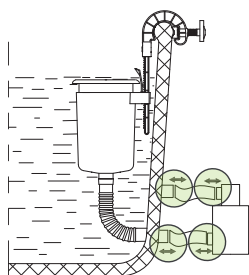

virtufit

Skimmer

VF13011

TOOLKIT

ASSEMBLY INSTRUCTIONS

STEP 01

STEP 02

STEP 03

STEP 04

STEP 05

STEP 06

STEP 07

STEP 08