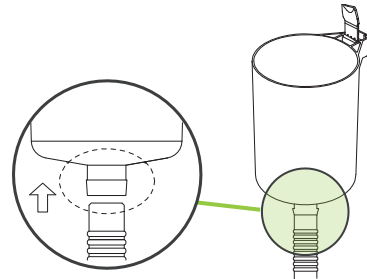

virtufit

Skimmer

VF13011

TOOLKIT

ASSEMBLY INSTRUCTIONS

STEP 01

STEP 02

STEP 03

STEP 04

STEP 05

STEP 06

STEP 07

STEP 08