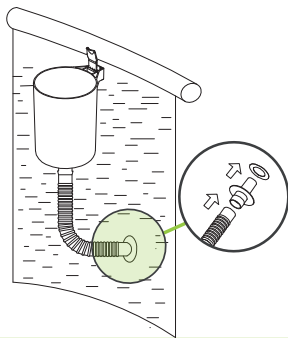

virtufit

Skimmer

VF13011

TOOLKIT

ASSEMBLY INSTRUCTIONS

STEP 01

STEP 02

STEP 03

STEP 04

STEP 05

STEP 06

STEP 07

STEP 08