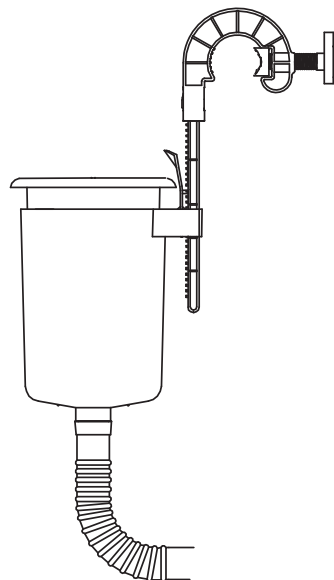

virtufit

Skimmer

VF13011

TOOLKIT

ASSEMBLY INSTRUCTIONS

STEP 01

STEP 02

STEP 03

STEP 04

STEP 05

STEP 06

STEP 07

STEP 08