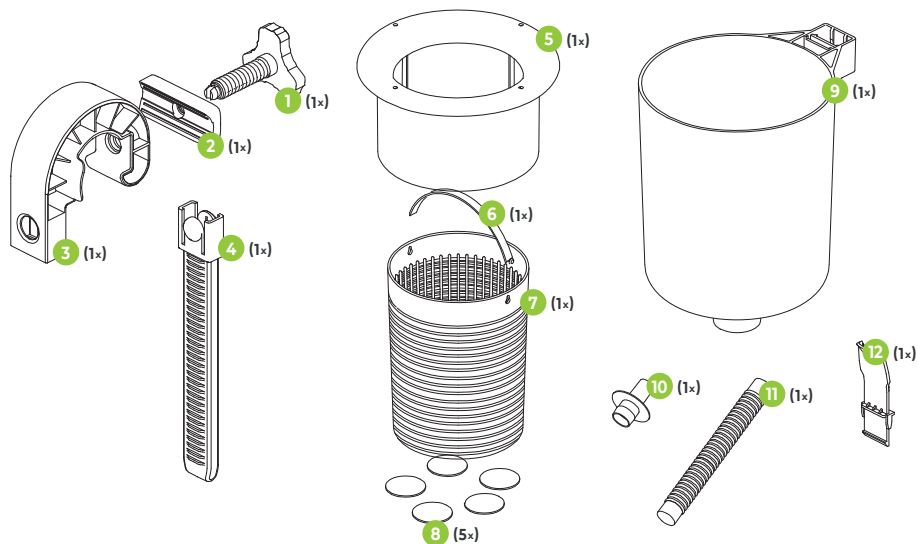

virtufit

Skimmer

VF13011

TOOLKIT

ASSEMBLY INSTRUCTIONS

STEP 01

STEP 02

STEP 03

STEP 04

STEP 05

STEP 06

STEP 07

STEP 08