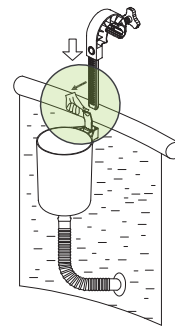

virtufit

Skimmer

VF13011

TOOLKIT

ASSEMBLY INSTRUCTIONS

STEP 01

STEP 02

STEP 03