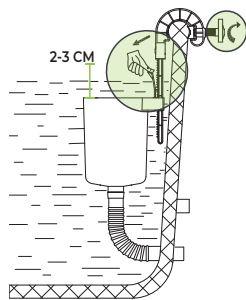

virtufit

Skimmer

VF13011

TOOLKIT

ASSEMBLY INSTRUCTIONS

STEP 01

STEP 02

STEP 03

STEP 04

STEP 05

STEP 06

STEP 07

STEP 08