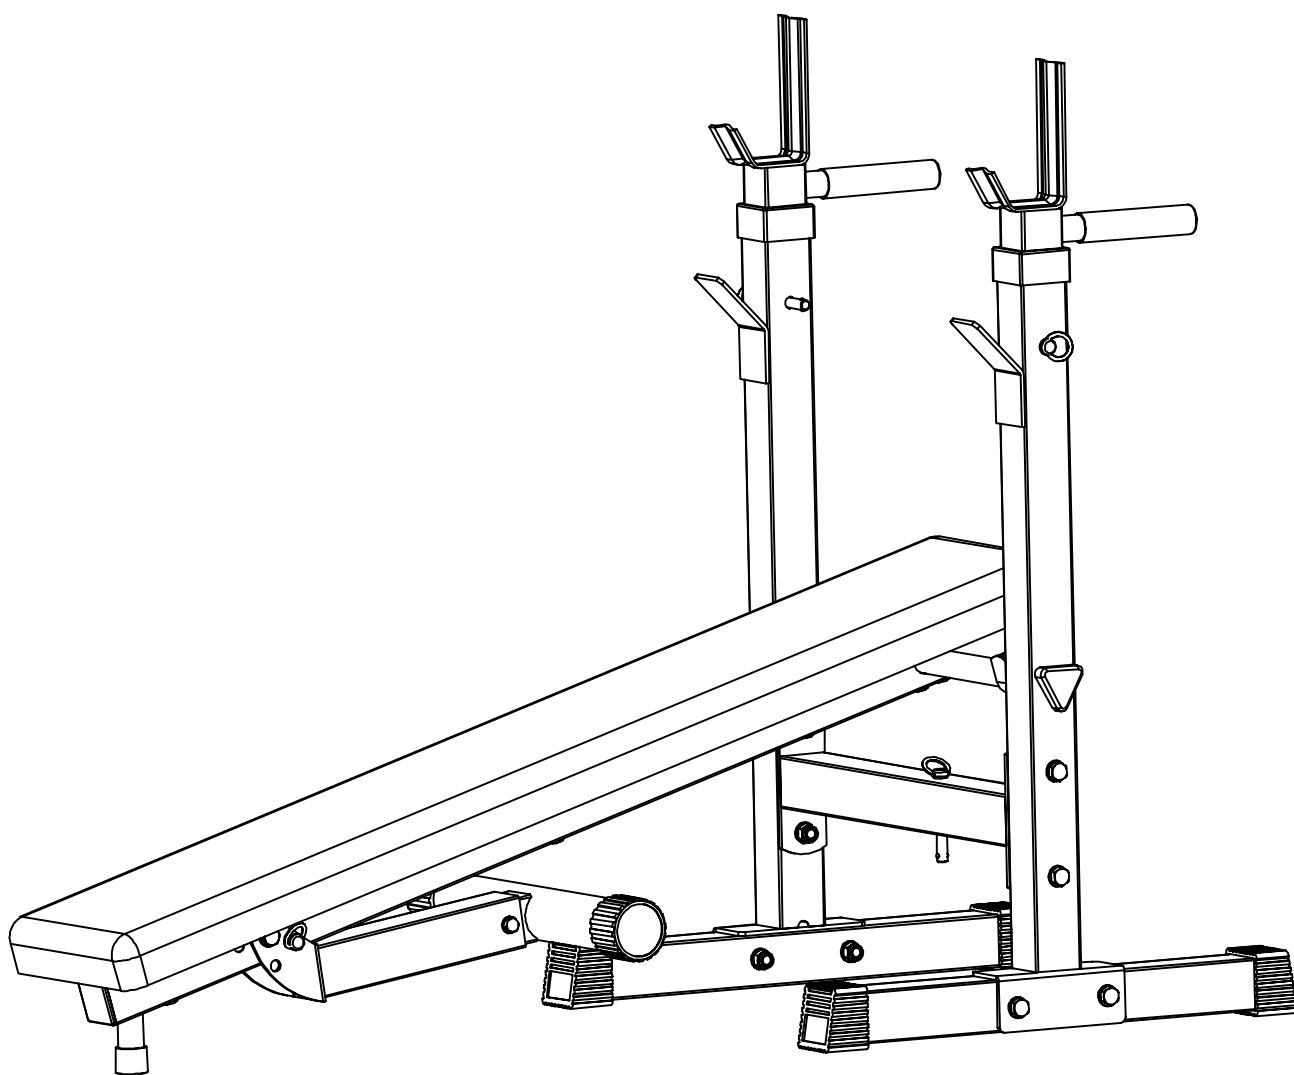

virtuafit

Verstelbare Halterbank Compact

Gebruikershandleiding

NUMMER	OMSCHRIJVING	AFBEELDING	AANTAL
1	M10 X 75 Bout, Moer, Sluistring		1
2	M10 X 70 Bout, Moer, Sluistring		8
3	M8 X 65 Bout, Sluistring		3
4	Ø50 Voetbedekking		4
5	Buisdoorvoer		2
6	Ø50 Afdekplug		1
7	Ø50 Voetbedekking		2
8	Rubberen Handgreep		2
9	Ø25 Rubberen Dop		1
10	M8 X 60 Bout, Moer, Sluistring		1
11	Vergrendelpin		4
12	Verstelknop		2
13	M8 X 25 Bout, Sluistring		1