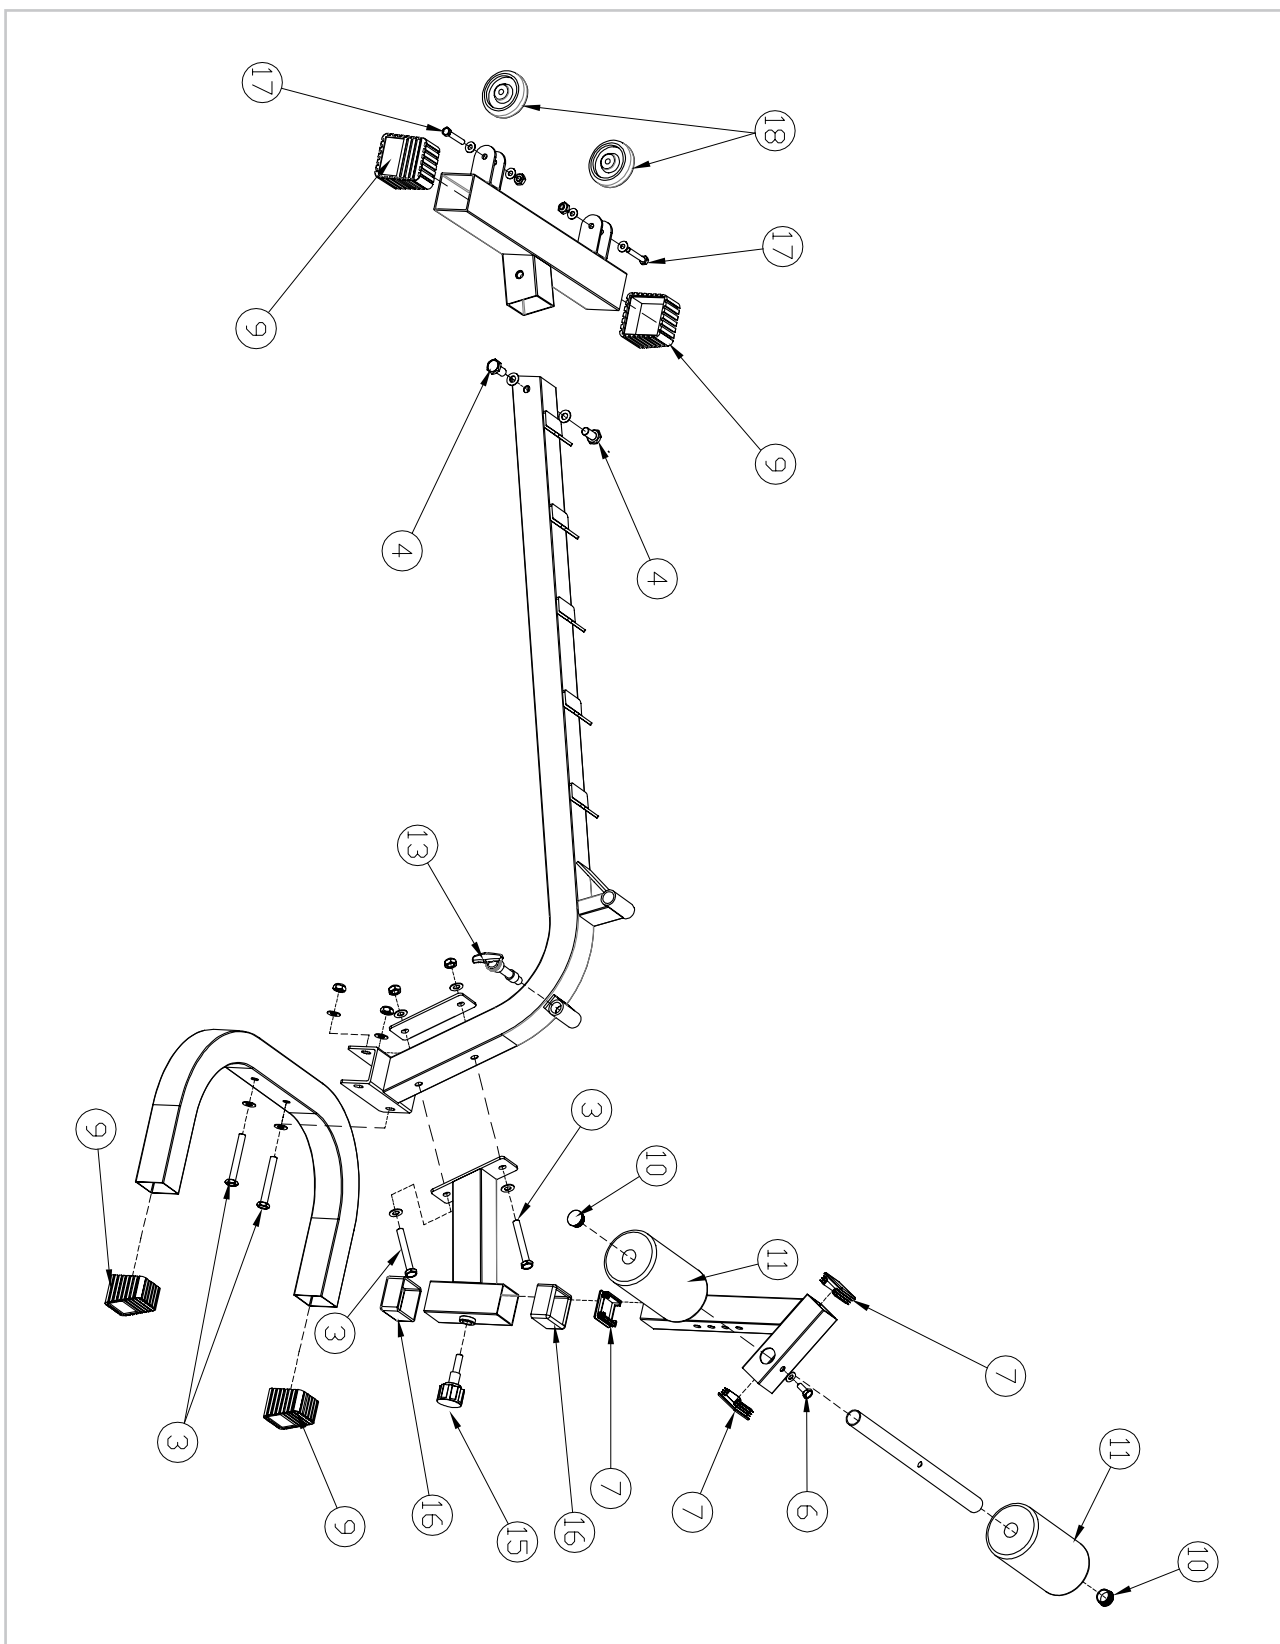

# virtuafit

*Verstelbare Fitnessbank Pro*

## Gebruikershandleiding

NUMMER	OMSCHRIJVING	AFBEELDING	AANTAL
1	M12 X 185 Bout, Moer, Sluitring		1
2	M10 X 185 Bout, Moer, Sluitring		1
3	M10 X 75 Bout, Moer, Sluitring		4
4	M10 X 16 Bout, Sluitring		2
5	M8 X 40 Bout, Sluitring		8
6	M8 X 20 Bout, Sluitring		1
7	45 Afdekplug		3
8	25 Afdekplug		10
9	50 Voetbedekking		4
10	o25 Afdekplug		2
11	Schuimrol		2
12	Rubberen Ring		1
13	Verstelknop		1
14	Lager		2
15	Verstelknop		1
16	Buisdoorvoer		2
17	M6 X 40 Bout, Moer, Sluitring		2
18	Wiel		2

## STAP 1

## STAP 2