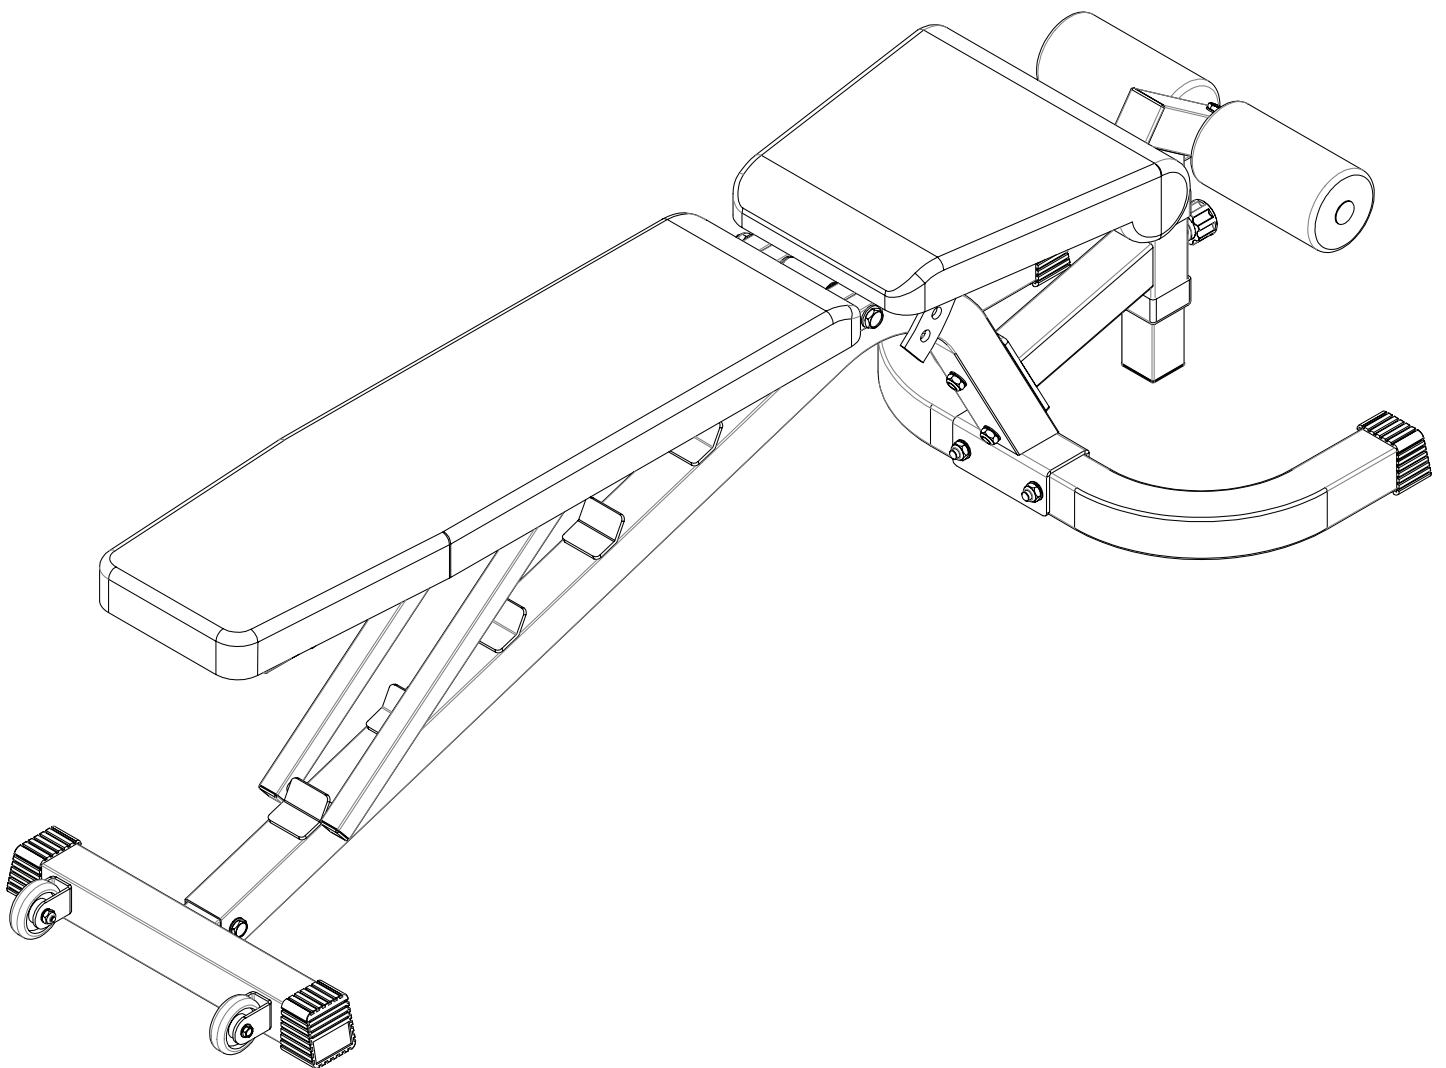

# virtuafit

*Verstelbare Fitnessbank Pro*

## Gebruikershandleiding

NUMMER	OMSCHRIJVING	AFBEELDING	AANTAL
1	M12 X 185 Bout, Moer, Sluitring		1
2	M10 X 185 Bout, Moer, Sluitring		1
3	M10 X 75 Bout, Moer, Sluitring		4
4	M10 X 16 Bout, Sluitring		2
5	M8 X 40 Bout, Sluitring		8
6	M8 X 20 Bout, Sluitring		1
7	45 Afdekplug		3
8	25 Afdekplug		10
9	50 Voetbedekking		4
10	o25 Afdekplug		2
11	Schuimrol		2
12	Rubberen Ring		1
13	Verstelknop		1
14	Lager		2
15	Verstelknop		1
16	Buisdoorvoer		2
17	M6 X 40 Bout, Moer, Sluitring		2
18	Wiel		2