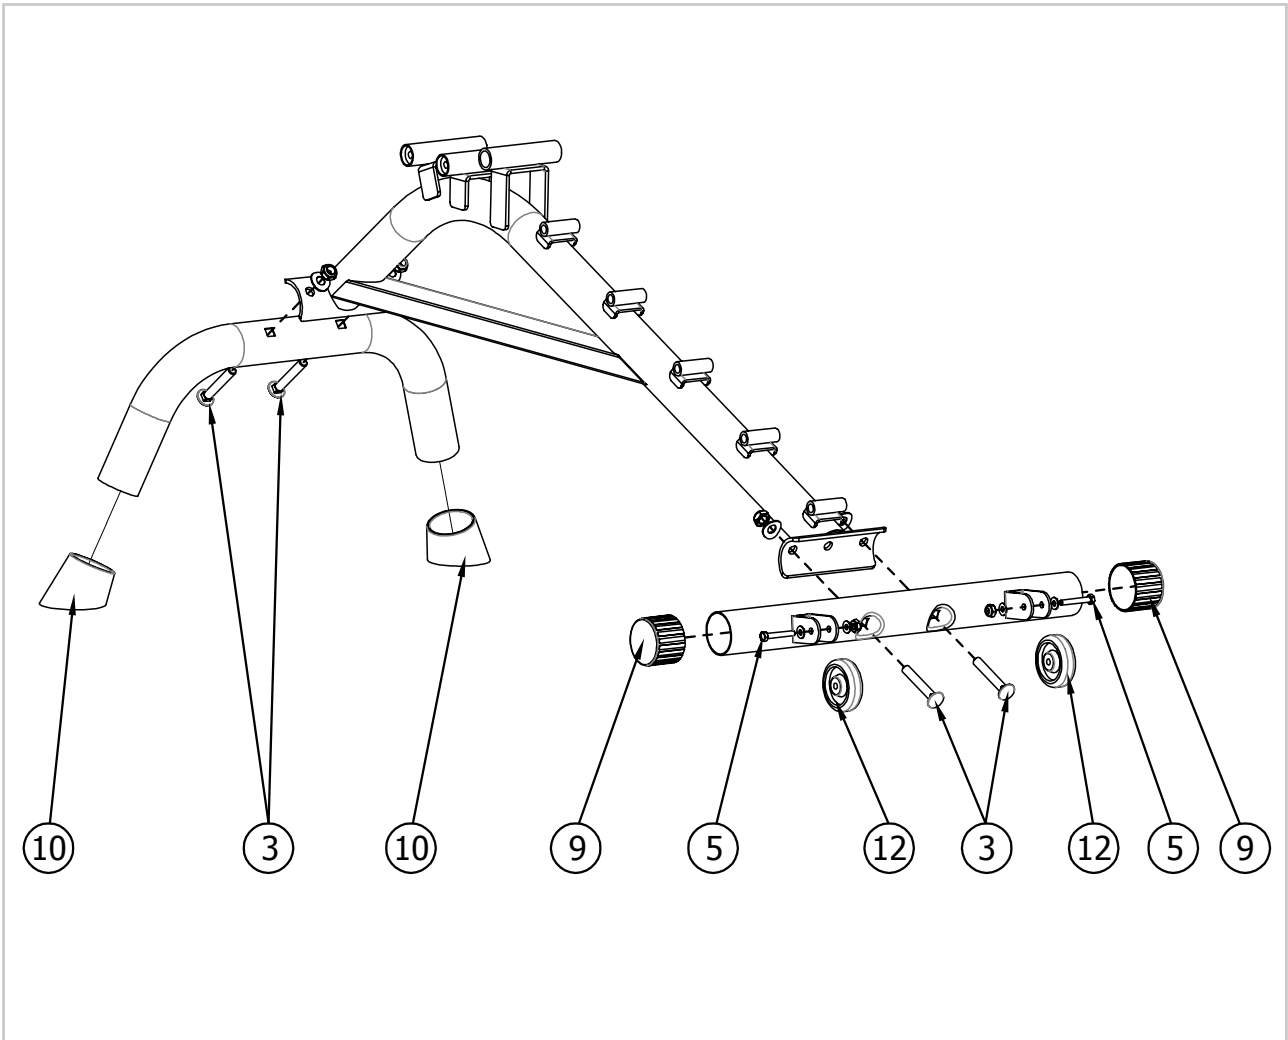

# virtuafit

*Verstelbare Fitnessbank*

## Gebruikershandleiding

NUMMER	OMSCHRIJVING	AFBEELDING	AANTAL
1	M12 X Bout, Moer, Slutring		1
2	M10 X 170 Bout, Moer, Slutring		1
3	M10 X 60 Bout, Moer, Slutring		4
4	M8 X 40 Bout, Slutring		4
5	M6 X 40 Bout, Moer, Slutring		2
6	M6 X 40 Bout, Slutring		8
7	Ø25 Plug		2
8	25 Afdekplug		6
9	Ø50 Voetbedekking		2
10	Ø50 Voetbedekking Paardenschoen		2
11	Vergrendelpin		1
12	Wiel		2
13	Lager		2

## STAP 1

## STAP 2