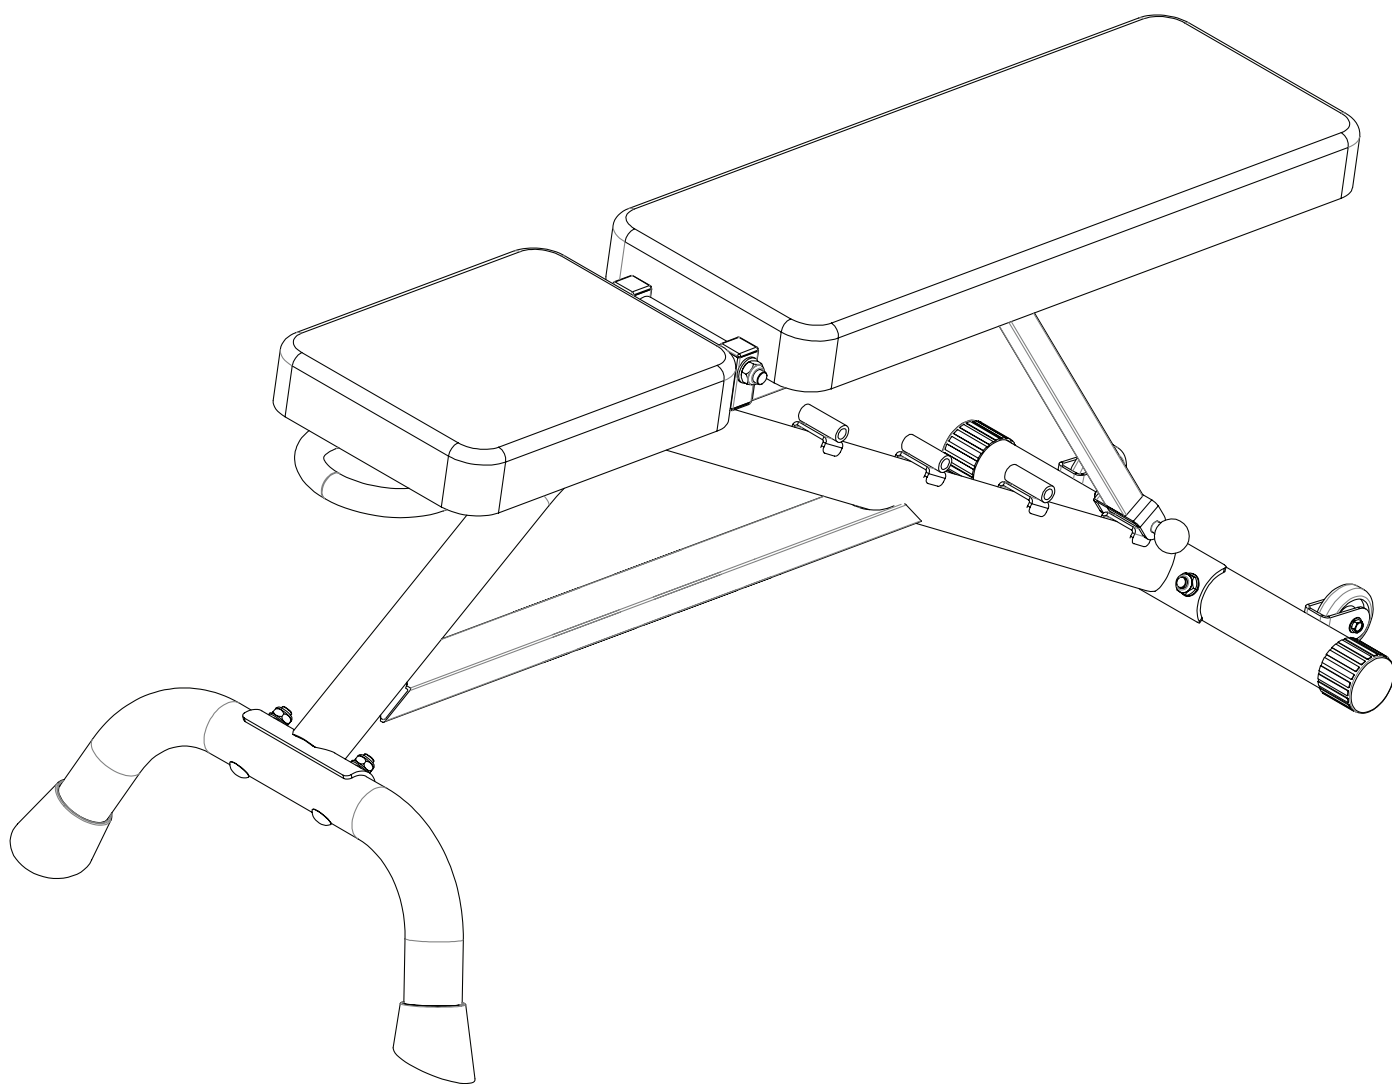

# virtuafit

*Verstelbare Fitnessbank*

## Gebruikershandleiding

NUMMER	OMSCHRIJVING	AFBEELDING	AANTAL
1	M12 X Bout, Moer, Slutring		1
2	M10 X 170 Bout, Moer, Slutring		1
3	M10 X 60 Bout, Moer, Slutring		4
4	M8 X 40 Bout, Slutring		4
5	M6 X 40 Bout, Moer, Slutring		2
6	M6 X 40 Bout, Slutring		8
7	Ø25 Plug		2
8	25 Afdekplug		6
9	Ø50 Voetbedekking		2
10	Ø50 Voetbedekking Paardenschoen		2
11	Vergrendelpin		1
12	Wiel		2
13	Lager		2